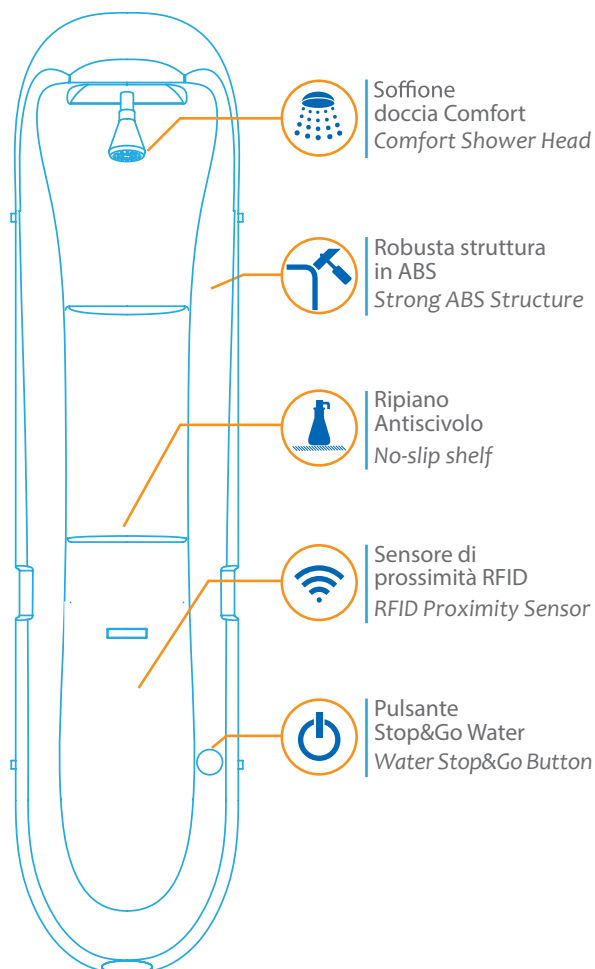

WATER CONTROL EASY

trasponder shower system

WATER CONTROL EASY

trasponder shower system

VERSIONE EASY - Water control Control è un sistema modulare di docce a scheda dal design moderno e gradevole che unisce l'aspetto estetico al rispetto dei criteri di economia e praticità che lo rendono ideale per piscine e centri sportivi all'avanguardia.

PRINCIPALI CARATTERISTICHE

- Si attiva avvicinando la card credit al lettore RFID con display retroilluminato, con indicazione del credito residuo e del tempo di erogazione acqua.
- Il tempo di erogazione dell'acqua calda (regolabile mediante card tempo) è programmabile da 1 a 8 minuti, dotato di pulsante STOP & GO per fermare e far ripartire l'acqua.
- Struttura robusta portante in ABS, resistente antiurto, trattato anti UV, di facile installazione e manutenzione.
- Elettrovalvola con filtro anticalcare.

EASY VERSION - Water Control is a modern and congenial modular shower system with card/pass that unifies the aesthetic needs with the functional use and economy standard criteria requested. This is fundamental and optimal for avant-garde swimming pools and sport centers.

MAIN CHARACTERISTICS

- The card/pass is activated by accessing the retro-illuminated RFID reader which indicates the credits remaining and the water flow's completion time.
- The hot water's flow completion time (regulated by the time card) is programmed from 1 to 8 minutes, and has a STOP & GO button to stop and start the water flow.
- It has a robust ABS structure. It is also shock resistant with anti UV treatment with easy installation and maintenance procedures.
- Electronic valve with anti-limescale filter.