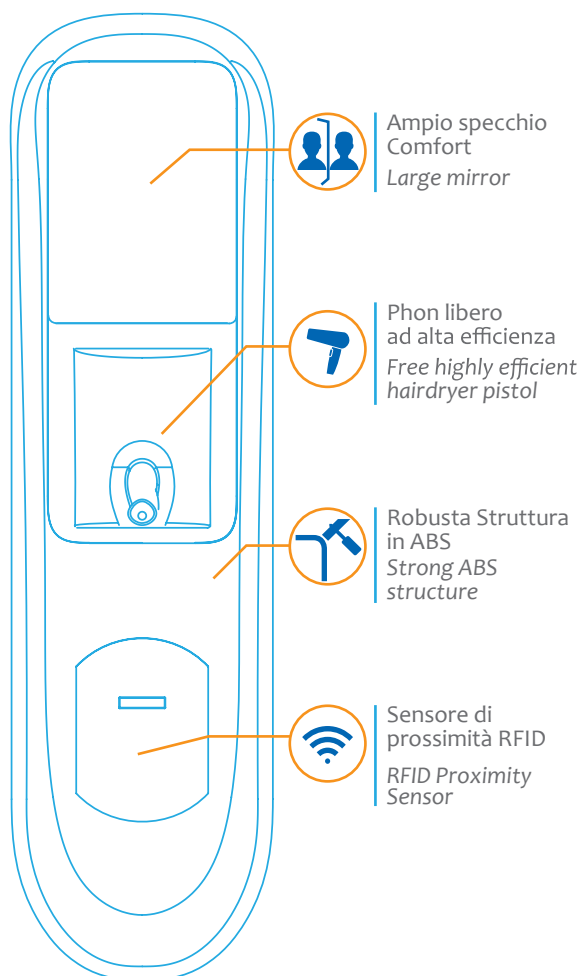

# AIR CONTROL PLUS

trasponder drying system

## AIR CONTROL PLUS

trasponder drying system

**VERSIONE PLUS** - Dotata di pratico phon a pistola che consente un maggiore controllo del getto d'aria ed agevola gli utenti con particolari esigenze.

### PRINCIPALI CARATTERISTICHE

- Si attiva avvicinando la card credits al lettore RFID con display retroilluminato, con indicazione del credito residuo e del tempo di erogazione aria.
- Il tempo di erogazione dell'aria calda (regolabile mediante card tempo) è programmabile da 1 a 8 minuti.
- Struttura robusta portante in ABS, resistente antiurto, trattato anti UV, di facile installazione e manutenzione.
- Asciugacapelli libero ad alta efficienza, consente la distribuzione ottimale del calore regolando il flusso d'aria e la velocità di asciugatura, per garantire una temperatura di esercizio delicata ma efficace.

### MAIN CHARACTERISTICS

- The card/pass is activated by accessing the retro-illuminated RFID reader which indicates the credits remaining and the air flow's completion time.
- The hot air's flow completion time (regulated by the time card) is programmed from 1 to 8 minutes.
- It has a robust ABS structure. It is also shock resistant with anti UV treatment with easy installation and maintenance procedures.
- The highly efficient hairdryer distributes effortlessly the heat and the air flow and ensures the drying velocity temperature to be optimal at all times.