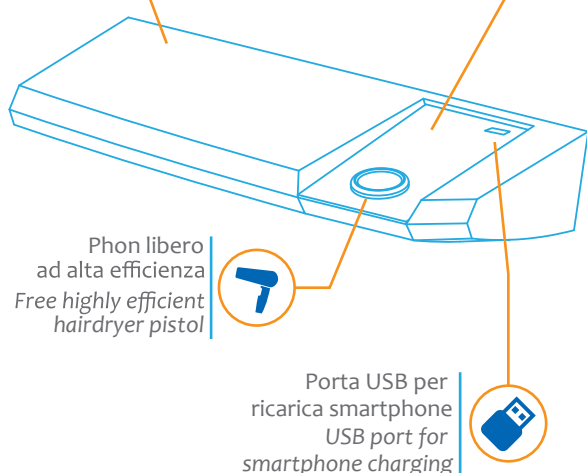

AIR CONTROL WALL

trasponder drying system

Robusta Struttura
in POLIETILENE
Strong POLYETHYLENE
structure

Sensore di
prossimità RFID
RFID Proximity
Sensor

Phon libero
ad alta efficienza
Free highly efficient
hairdryer pistol

Porta USB per
ricarica smartphone
USB port for
smartphone charging

AIR CONTROL WALL

trasponder air system

AIR CONTROL WALL

Mensola porta phon in polietilene, dal design moderno con lettore rfid e display retroilluminato di colore blu 2x16 caratteri, porta usb, uscita DC 5v 2.1A, per la ricarica dello smartphone.

PRINCIPALI CARATTERISTICHE

- Si attiva avvicinando la card crediti al lettore RFID, con display retroilluminato, con indicazione del credito residuo e del tempo di funzionamento.
- Il tempo di funzionamento è regolabile mediante card set tempo, ed è possibile programmarlo da 1 a 8 minuti.
- Struttura robusta portante in polietilene, resistente antiurto, di facile installazione e manutenzione.
- Asciugacapello in abs, resistentente, antiurto, trattato anti uv, silenzioso.

AIR CONTROL WALL

Shelf hairdryer polyethylene, modern design with RFID reader and brightness display backlit blue 2x16 characters, USB port, output DC 5v 2.1A for smartphone charging.

MAIN CHARACTERISTICS